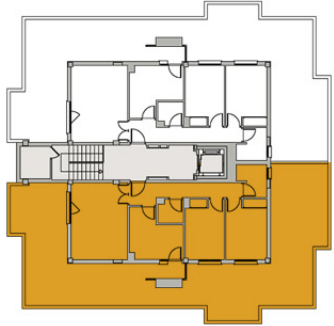

Residencial GANTZA ABADIÑO

Bizitegia

bloque 2.2.C
planta 4ª ático vivienda B

VESTIBULO	1	3,99 m.2
DORMITORIO-1	2	10,90 m.2
DORMITORIO-2	3	9,86 m.2
BAÑO	4	4,00 m.2
ASEO	5	3,58 m.2
PASO	6	5,74 m.2
COCINA	7	9,02 m.2
TENEDERO	8	1,20 m.2
SALON COMEDOR	9	18,67 m.2
SUPERFICIE UTIL		66,96 m.2
SUP. CONSTRUIDA		84,90 m.2
SUP. TERRAZA		99,96 m.2